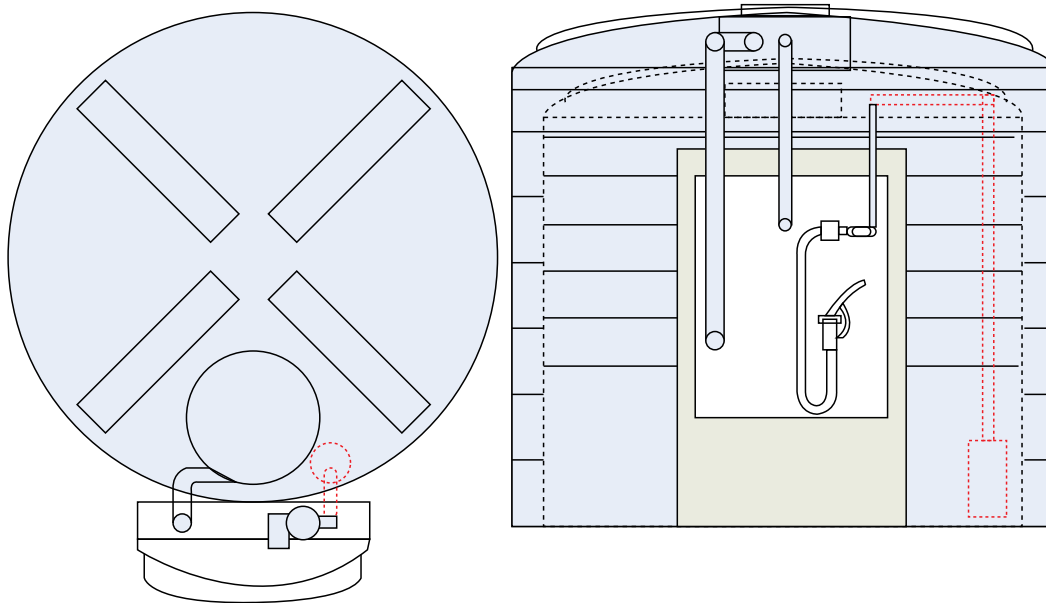

Schémas

Belgique | Brésil | Espagne | France | Hongrie | Irlande | Italie | Pays-Bas | Pologne | Portugal | République tchèque | Royaume-Uni | Slovaquie

GreenChem France
11Bis rue de Cotte
75012 Paris
France

Tél. : +33 (0) 1 55 78 20 95
francegreenchem-adblue.com
www.greenchem-adblue.com

GreenChem
ISO 9001 : 2008
ISO 24441