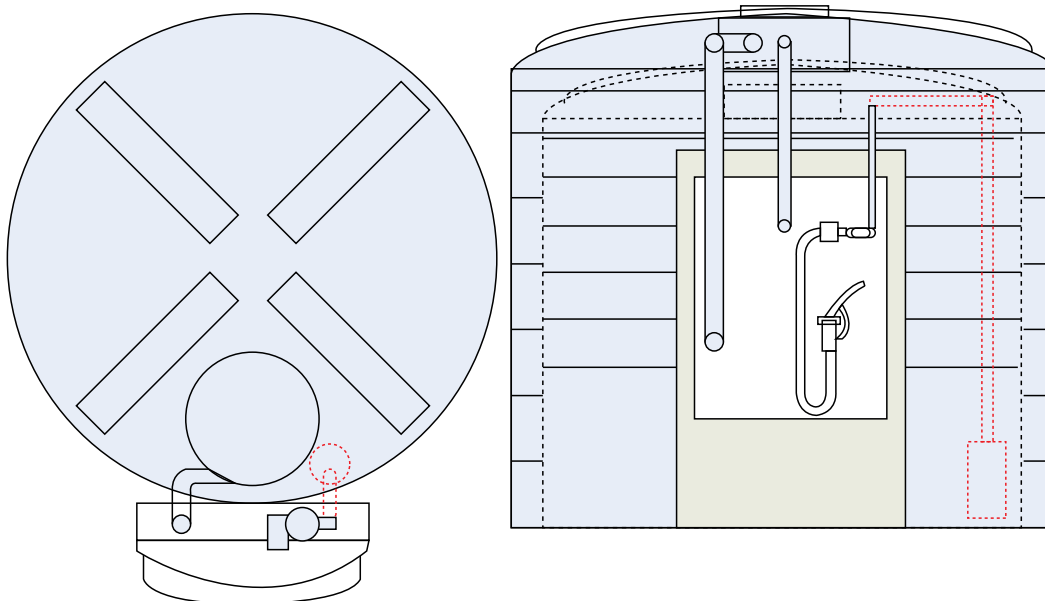

Schémas

Belgique | Brésil | Espagne | France | Hongrie | Irlande | Italie | Pays-Bas | Pologne | Portugal | République tchèque | Royaume-Uni | Slovaquie

GreenChem France
11Bis rue de Cotte
75012 Paris
France

Tél. : +33 (0) 1 55 78 20 95
francegreenchem-adblue.com
www.greenchem-adblue.com

GreenChem
ISO 9001 : 2008
ISO 24441